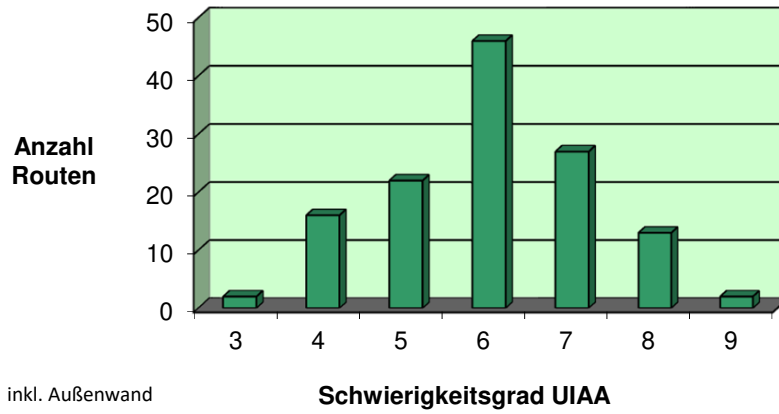

Routenverteilung (Stand 08.09.2019)

Schwierigkeitsgrad (UAA)	Anzahl Routen
3	2
4	16
5	22
6	46
7	27
8	13
9	2
Summe	128

Stand: 08.09.2019