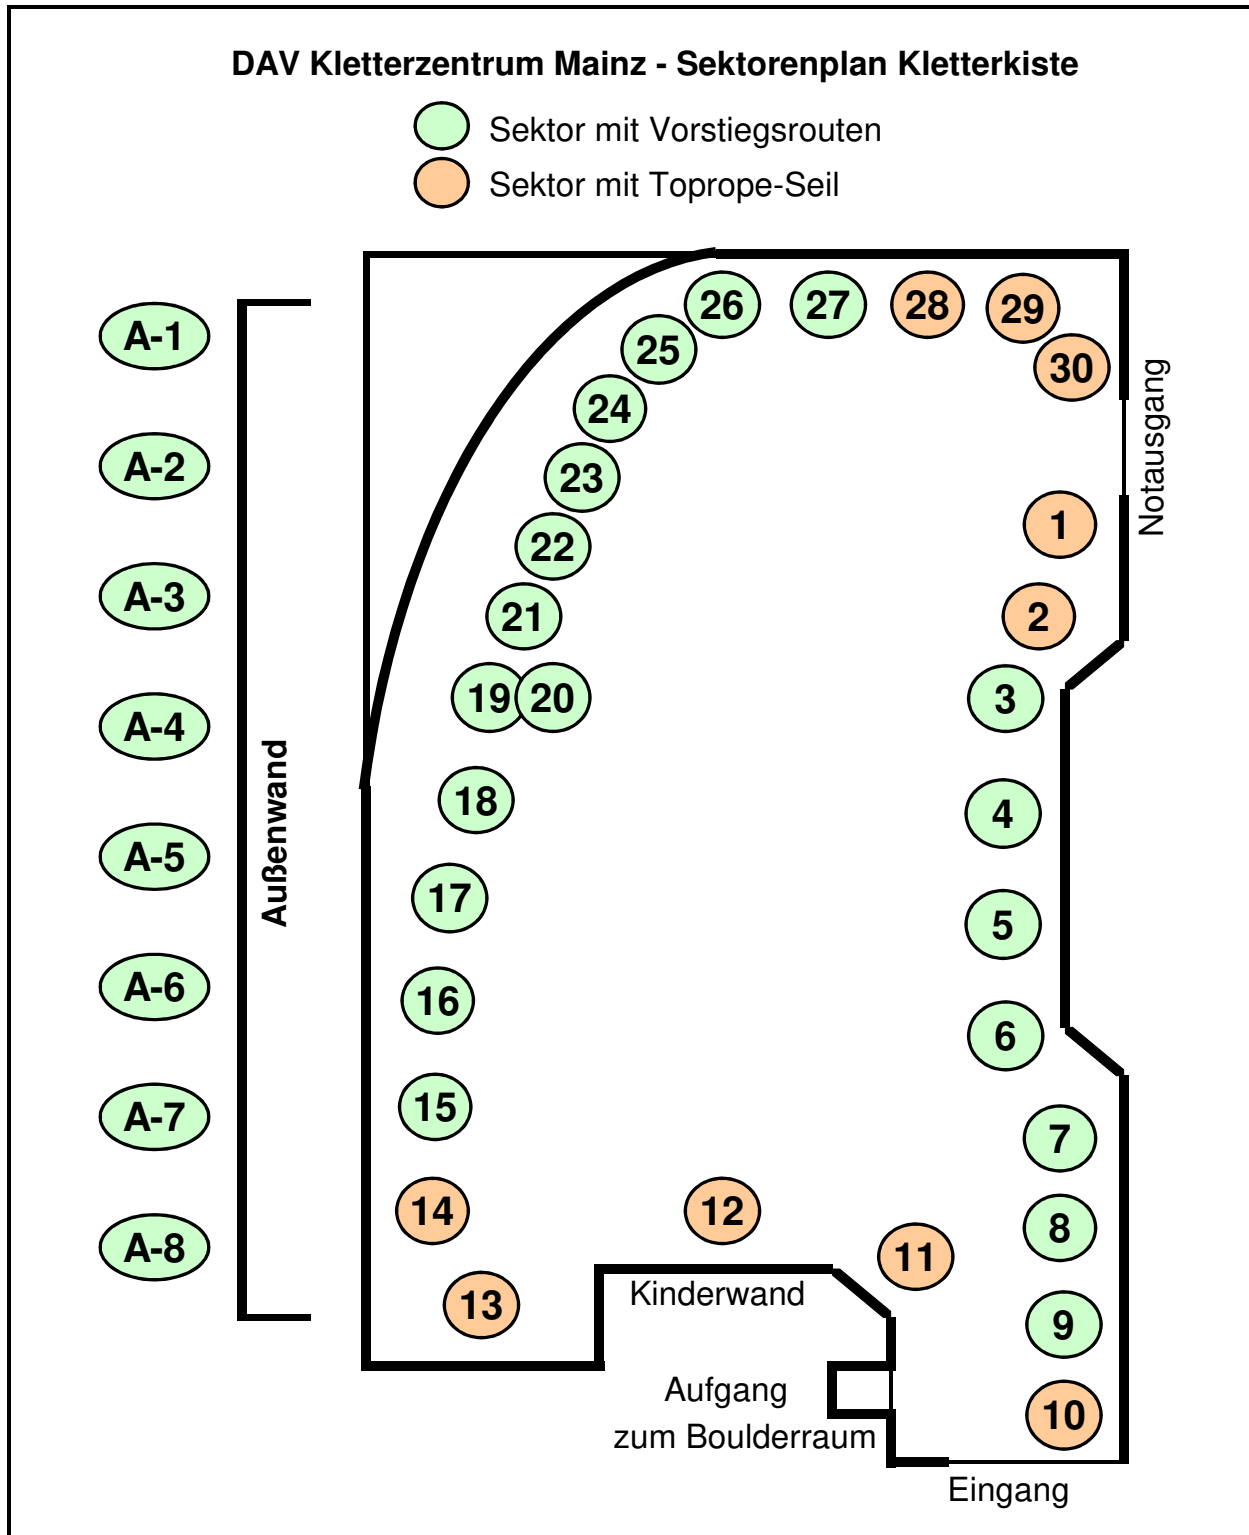

Übersichtsplan Kletterkiste