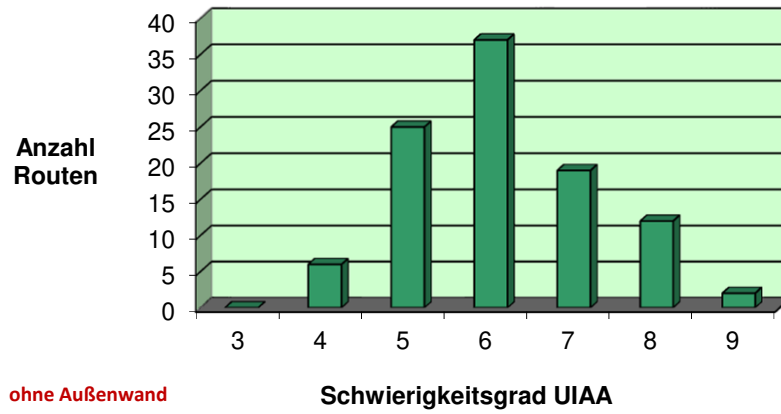

Sektor	Toprope Seil	Farbe	UIAA Grad	Name der Route < rot = neu >	Schrauber/in	seit	Hinweise
Außen - 6	-	grün	6+	Grünspan	Alexander	04.18	Achtung: Eingeschränkte Nutzungszeiten!
Außen - 6	-	schwarz	6-	Herbstanfang	Alexander	09.19	Achtung: Eingeschränkte Nutzungszeiten!
Außen - 7	-	blau	4+	Ave Hicks	Alexander	09.17	Achtung: Eingeschränkte Nutzungszeiten!
Außen - 7	-	rot	7-	9,81 m/s ²	Aryen	04.17	Achtung: Eingeschränkte Nutzungszeiten!
Außen - 7	-	weiß	6	Saubermann	Alexander	09.17	Achtung: Eingeschränkte Nutzungszeiten!
Außen - 8	-	gelb	5+	Sonnenverliebt	Alexander	05.20	Achtung: Eingeschränkte Nutzungszeiten!
Außen - 8	-	grau	4+	Sonnenbleiche	Alexander	05.20	Achtung: Eingeschränkte Nutzungszeiten!
Außen - 8	-	grün	6-	Kreuzschrittpolka	Alexander	05.20	Achtung: Eingeschränkte Nutzungszeiten!

Übersichtsplan Kletterkiste

Routenverteilung (Stand 22.09.2020)

Schwierigkeitsgrad (UIAA)	Anzahl Routen
3	0
4	11
5	28
6	49
7	23
8	12
9	2
Summe	125

Stand: 22.09.2020

Routenverteilung (Stand 22.09.2020)

Schwierigkeitsgrad (UAA)	Anzahl Routen
3	0
4	6
5	25
6	37
7	19
8	12
9	2
Summe	101