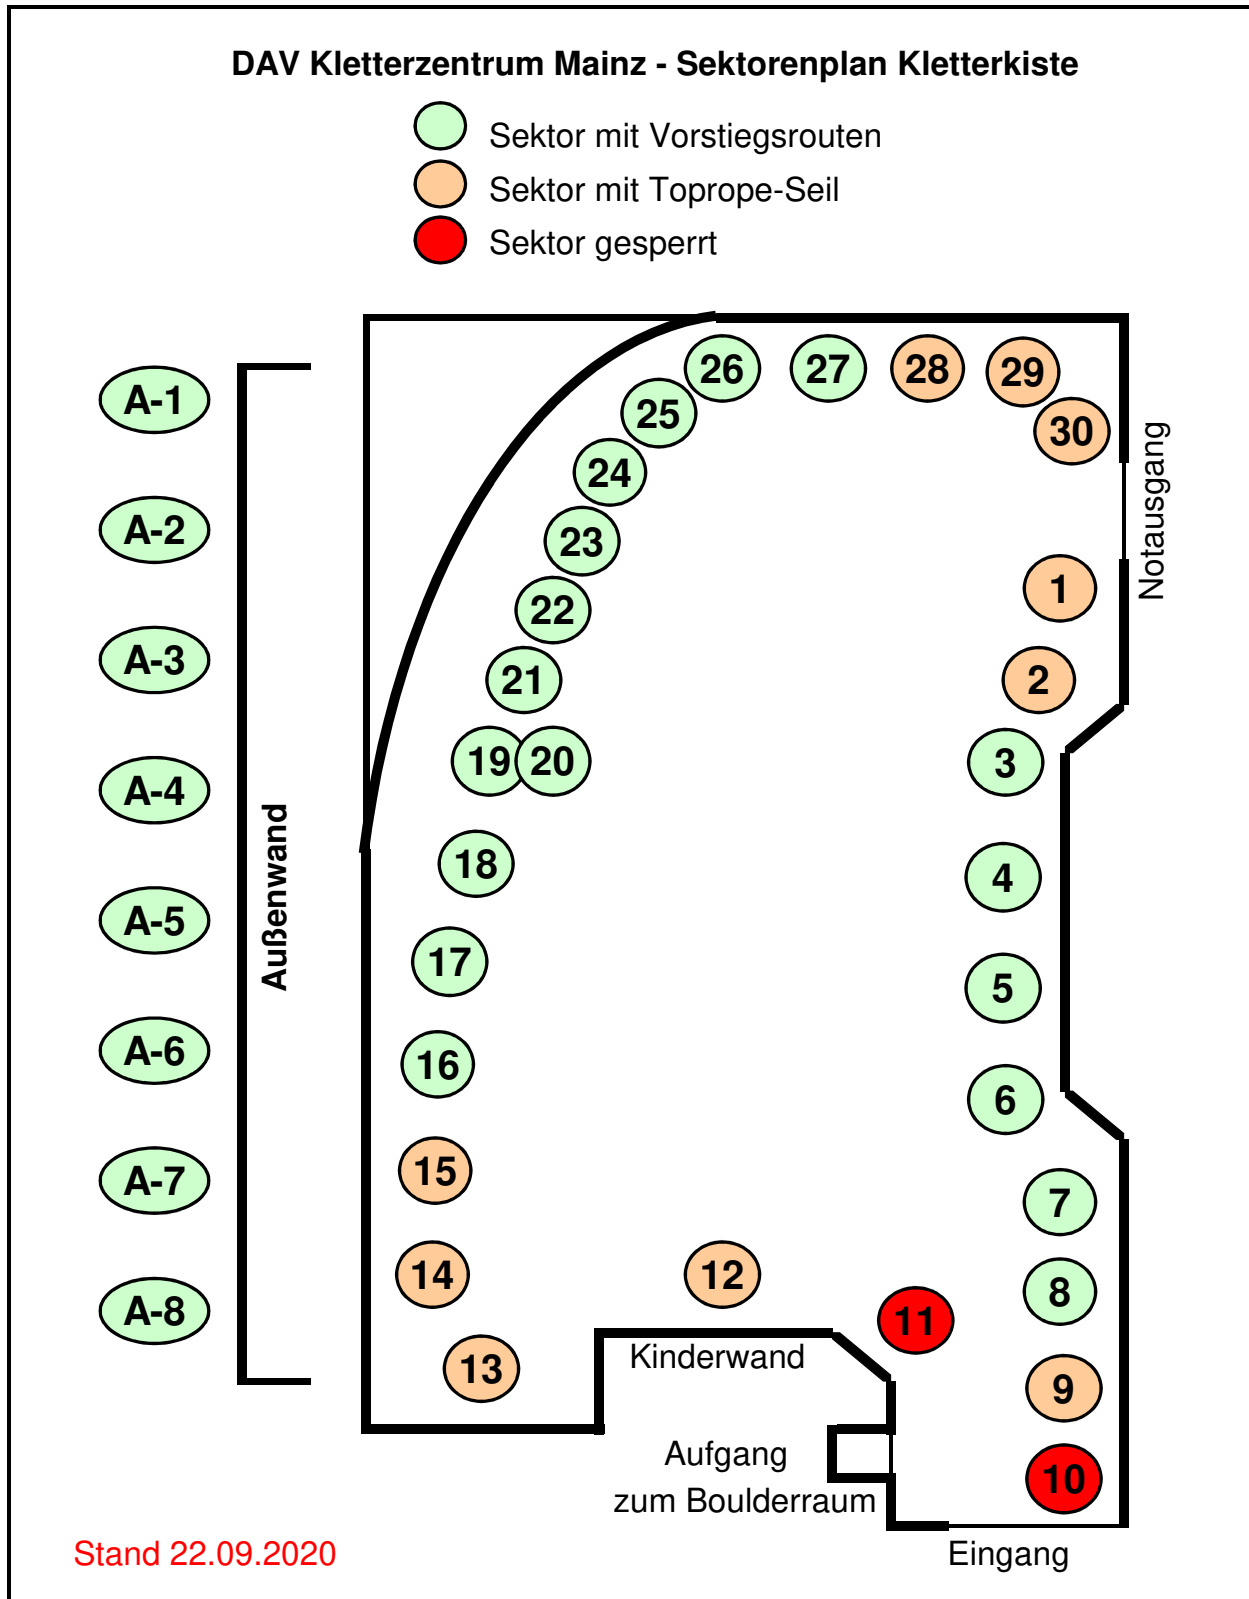

Übersichtsplan Kletterkiste