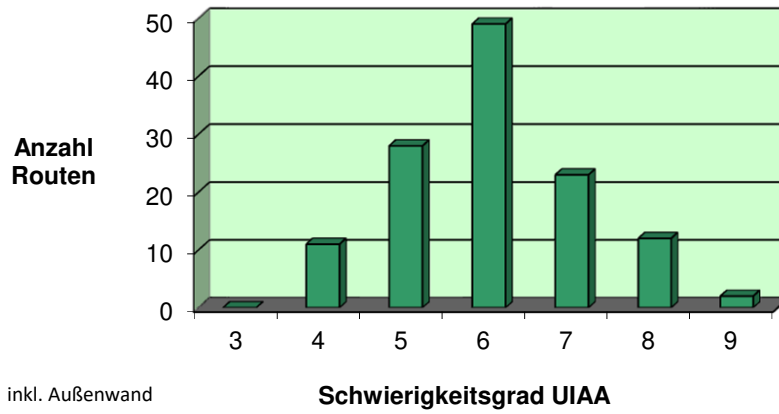

Routenverteilung (Stand 22.09.2020)

Schwierigkeitsgrad (UIAA)	Anzahl Routen
3	0
4	11
5	28
6	49
7	23
8	12
9	2
Summe	125

Stand: 22.09.2020