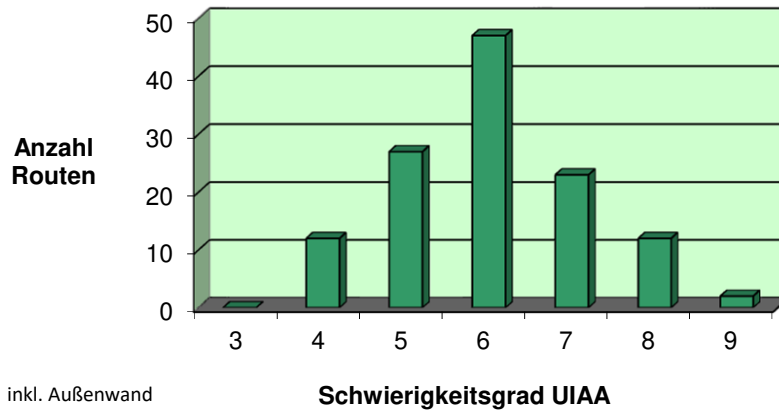

Routenverteilung (Stand 15.04.2021)

Schwierigkeitsgrad (UAA)	Anzahl Routen
3	0
4	12
5	27
6	47
7	23
8	12
9	2
Summe	123

Stand: 15.04.2021