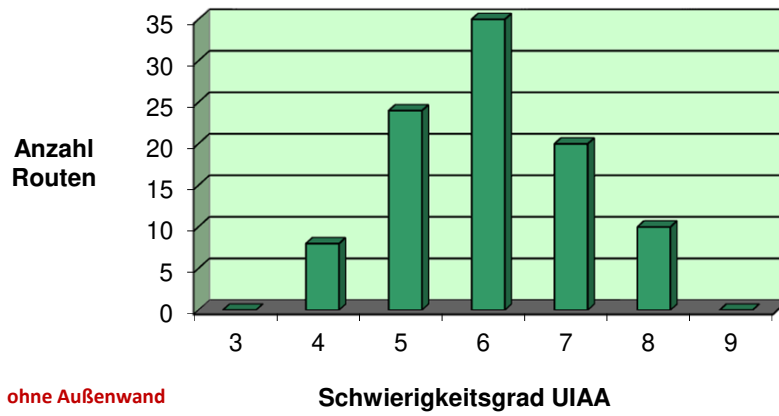

Sektor	Toprope Seil	Farbe	UIAA Grad	Name der Route < rot = neu >	Schrauber/in	seit	Hinweise
Außen - 5	-	rot	5-	Für die Sterne	Eva	09.21	Achtung: Eingeschränkte Nutzungszeiten!
Außen - 6	-	gelb	6-	Hummeln in der Hose	Gergö	06.21	Achtung: Eingeschränkte Nutzungszeiten!
Außen - 6	-	grün	6-	Chamäleon	Gergö	06.21	Achtung: Eingeschränkte Nutzungszeiten!
Außen - 6	-	schwarz	5+	Graz	Leonard	09.21	Achtung: Eingeschränkte Nutzungszeiten!
Außen - 7	-	blau	5-	Impfke	Annette	05.21	Achtung: Eingeschränkte Nutzungszeiten!
Außen - 7	-	rot	6	Weg am Spinnennest	Eva	05.21	Achtung: Eingeschränkte Nutzungszeiten!
Außen - 7	-	weiß	6-	Der Sommer kommt	Eva	05.21	Achtung: Eingeschränkte Nutzungszeiten!
Außen - 8	-	gelb	5+	Sonnenverliebt	Alexander	05.20	Achtung: Eingeschränkte Nutzungszeiten!
Außen - 8	-	grau	4+	Sonnenbleiche	Alexander	05.20	Achtung: Eingeschränkte Nutzungszeiten!
Außen - 8	-	grün	6-	Kreuzschrittpolka	Alexander	05.20	Achtung: Eingeschränkte Nutzungszeiten!

Übersichtsplan Kletterkiste

Routenverteilung (Stand 20.09.2021)

Schwierigkeitsgrad (UAA)	Anzahl Routen
3	0
4	12
5	30
6	46
7	22
8	10
9	0
Summe	120

Stand: 20.09.2021

Routenverteilung (Stand 20.09.2021)

Schwierigkeitsgrad (UIAA)	Anzahl Routen
3	0
4	8
5	24
6	35
7	20
8	10
9	0
Summe	97

Stand: 20.09.2021