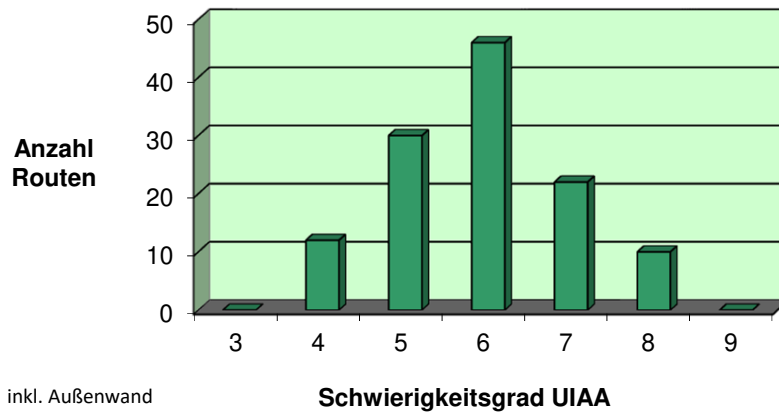

Routenverteilung (Stand 20.09.2021)

Schwierigkeitsgrad (UAA)	Anzahl Routen
3	0
4	12
5	30
6	46
7	22
8	10
9	0
Summe	120

Stand: 20.09.2021