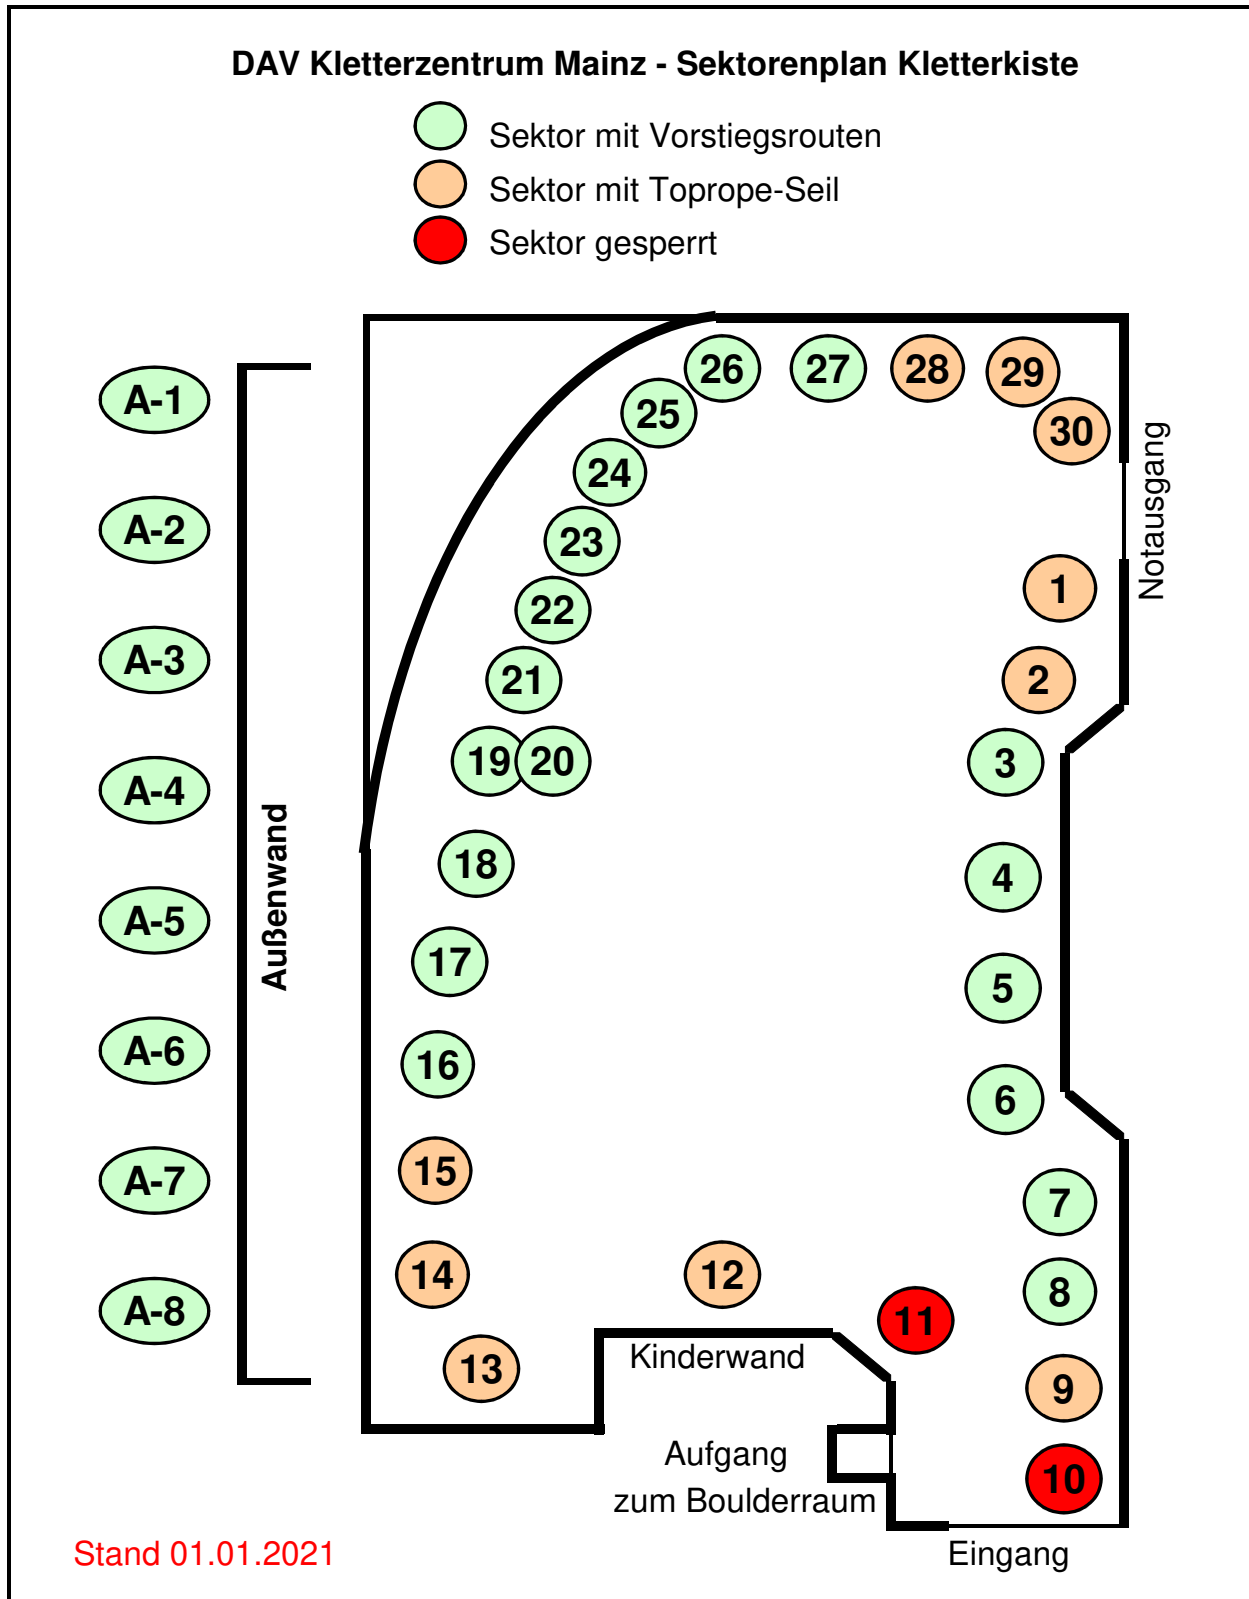

Übersichtsplan Kletterkiste