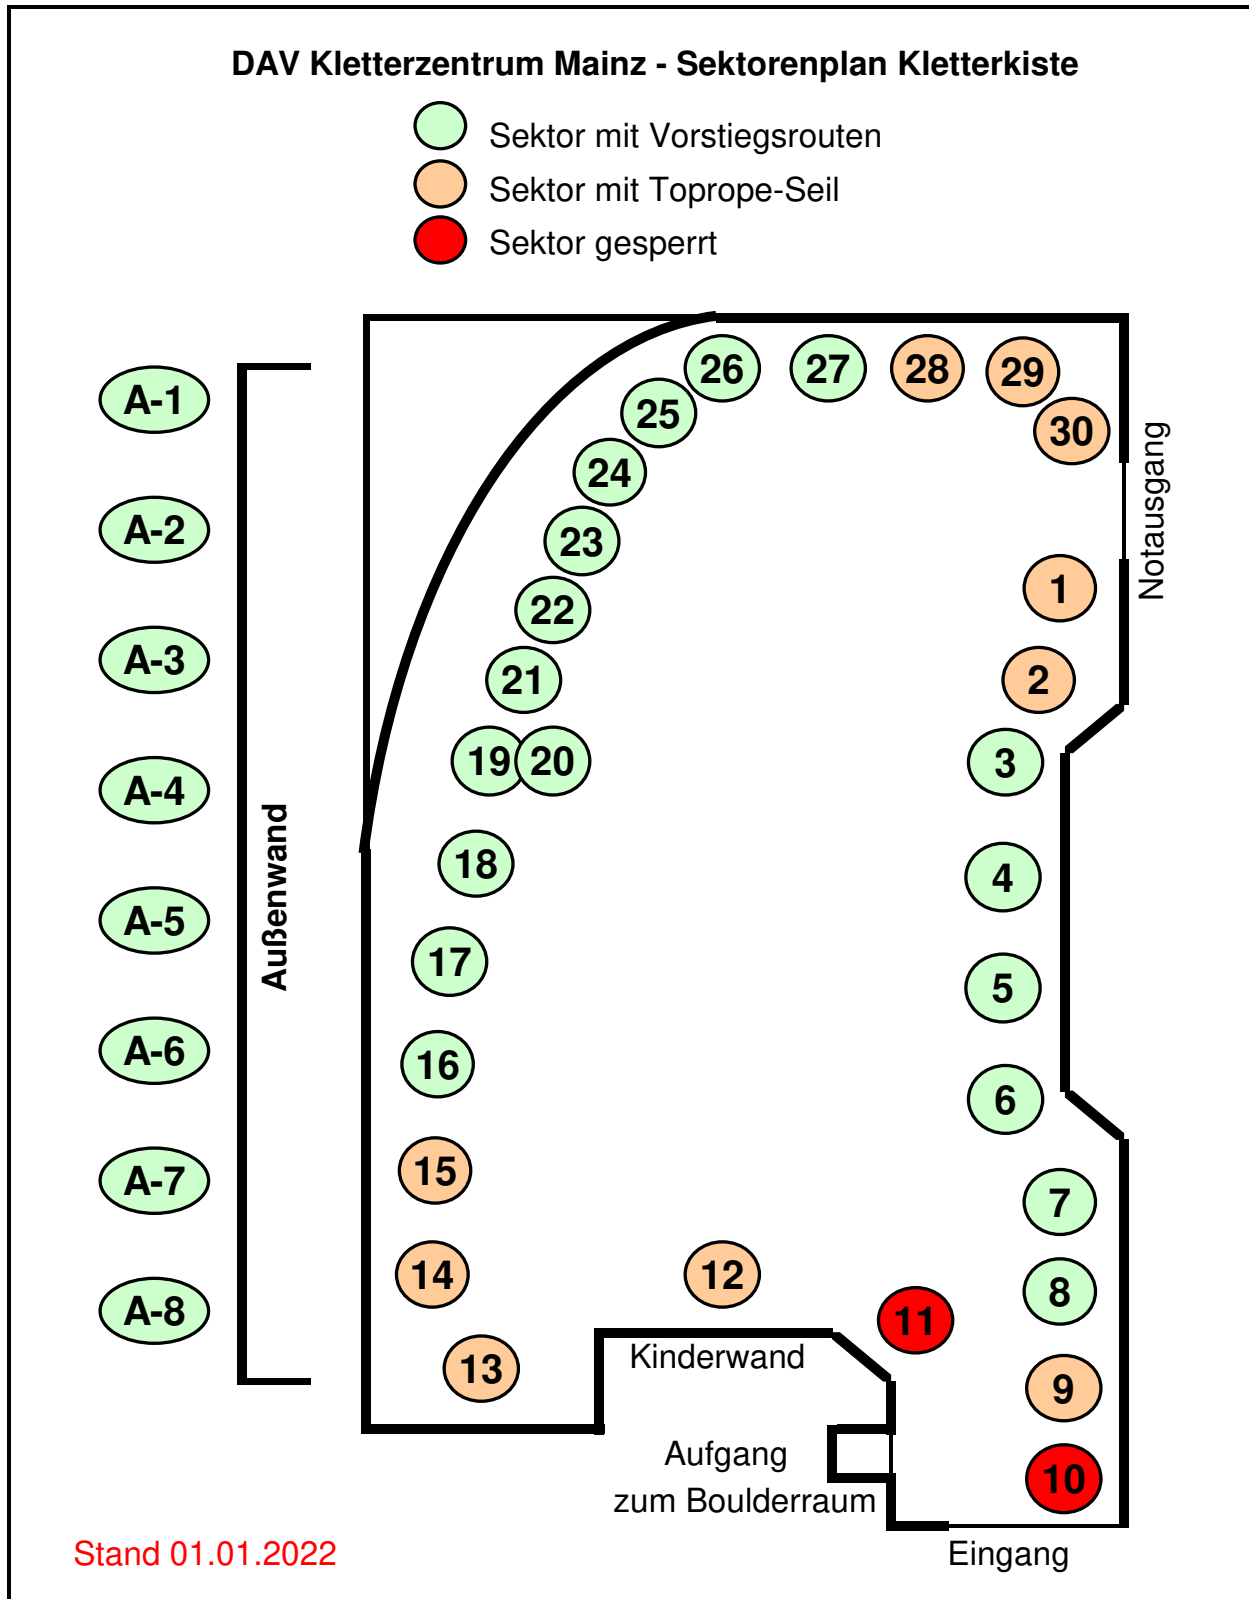

Übersichtsplan Kletterkiste