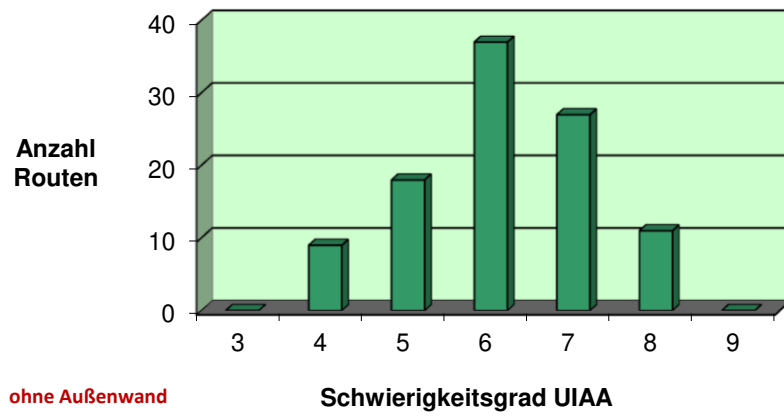

Liste der Kletterrouten in der Kletterkiste Mainz

rot = neu geschraubt

Stand: 18.09.2022

Sektor	Toprope Seil	Farbe	UIAA Grad	Name der Route < rot = neu >	Schrauber/in	seit	Hinweise
Außen - 3	-	schwarz	6+	Schwarzseher	Andreas	06.21	Achtung: Eingeschränkte Nutzungszeiten!
Außen - 3	-	weiß	5	Monstertritte	Alexander	05.21	Achtung: Eingeschränkte Nutzungszeiten!
Außen - 4	-	gelb	4+	Sommerwärme	Alexander	05.21	Achtung: Eingeschränkte Nutzungszeiten!
Außen - 5	-	lila	5+	Hohle Schraube	Andreas	09.21	Achtung: Eingeschränkte Nutzungszeiten!
Außen - 5	-	rot	5-	Für die Sterne	Eva	09.21	Achtung: Eingeschränkte Nutzungszeiten!
Außen - 6	-	gelb	6-	Hummeln in der Hose	Gergö	06.21	Achtung: Eingeschränkte Nutzungszeiten!
Außen - 6	-	grün	6-	Chamäleon	Gergö	06.21	Achtung: Eingeschränkte Nutzungszeiten!
Außen - 6	-	schwarz	5+	Graz	Leonard	09.21	Achtung: Eingeschränkte Nutzungszeiten!
Außen - 7	-	blau	5	Impfke	Annette	05.21	Achtung: Eingeschränkte Nutzungszeiten!
Außen - 7	-	rot	5+	Weg am Spinnennetz	Eva	05.21	Achtung: Eingeschränkte Nutzungszeiten!
Außen - 7	-	weiß	6-	Der Sommer kommt	Eva	05.21	Achtung: Eingeschränkte Nutzungszeiten!
Außen - 8	-	gelb	5	My only sunshine	Eva	04.22	Achtung: Eingeschränkte Nutzungszeiten!
Außen - 8	-	grau	4+	Sonnenbleiche	Alexander	05.20	Achtung: Eingeschränkte Nutzungszeiten!
Außen - 8	-	grün	4+	Solar-Energie	Eva	04.22	Achtung: Eingeschränkte Nutzungszeiten!
Außen - 8	-	meliert	6+	Auf Kante	Andreas	04.22	Achtung: Eingeschränkte Nutzungszeiten!
Außen - 8	-	schwarz	6	Sonnenglut	Andreas	04.22	Achtung: Eingeschränkte Nutzungszeiten!

Übersichtsplan Kletterkiste

Routenverteilung (Stand 18.09.2022)

Schwierigkeitsgrad (UAA)	Anzahl Routen
3	0
4	14
5	25
6	49
7	27
8	11
9	0
Summe	126

Stand: 18.09.2022

Routenverteilung (Stand 18.09.2022)

Schwierigkeitsgrad (UIAA)	Anzahl Routen
3	0
4	9
5	18
6	37
7	27
8	11
9	0
Summe	102