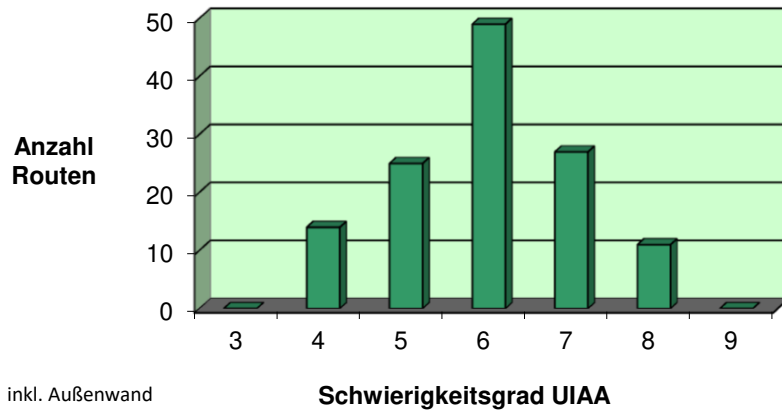

Routenverteilung (Stand 18.09.2022)

Schwierigkeitsgrad (UAA)	Anzahl Routen
3	0
4	14
5	25
6	49
7	27
8	11
9	0
Summe	126

Stand: 18.09.2022