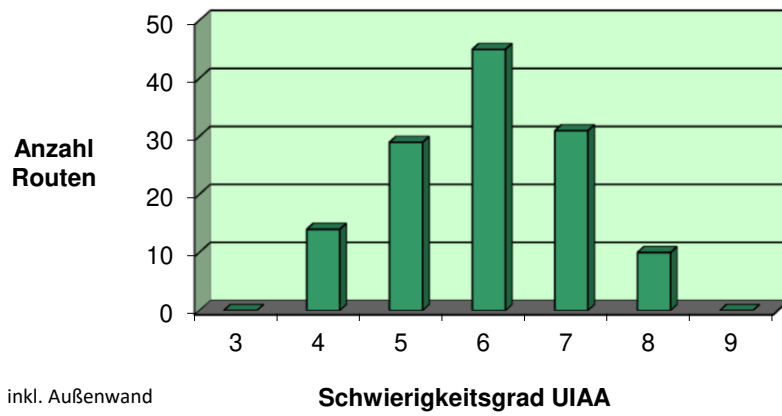

Routenverteilung (Stand 10.12.2022)

Schwierigkeitsgrad (UAA)	Anzahl Routen
3	0
4	14
5	29
6	45
7	31
8	10
9	0
Summe	129

Stand: 10.12.2022