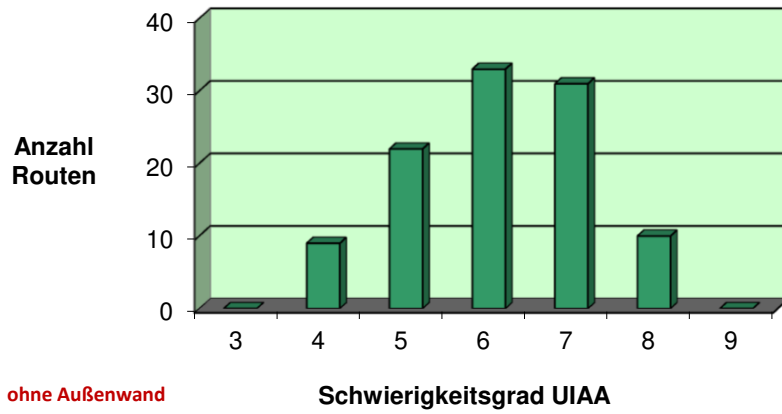

Übersichtsplan Kletterkiste

Routenverteilung (Stand 10.12.2022)

Schwierigkeitsgrad (UAA)	Anzahl Routen
3	0
4	14
5	29
6	45
7	31
8	10
9	0
Summe	129

Stand: 10.12.2022

Routenverteilung (Stand 10.12.2022)

Schwierigkeitsgrad (UIAA)	Anzahl Routen
3	0
4	9
5	22
6	33
7	31
8	10
9	0
Summe	105