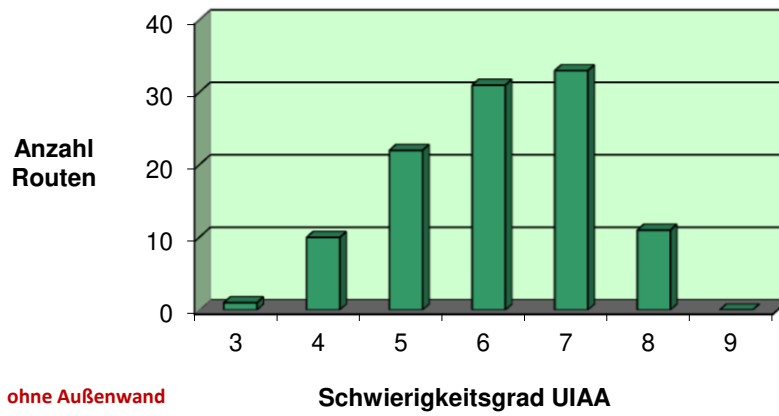

Sektor	Toprope Seil	Farbe	UIAA Grad	Name der Route < rot = neu >	Schrauber/in	seit	Hinweise
Außen - 3	-	blau	6	Kräftegleichgewicht	Leonard	05.21	Achtung: Eingeschränkte Nutzungszeiten!
Außen - 3	-	rot	6+	Knubbel	Andreas	06.21	Achtung: Eingeschränkte Nutzungszeiten!
Außen - 3	-	schwarz	6+	Schwarzseher	Andreas	06.21	Achtung: Eingeschränkte Nutzungszeiten!
Außen - 3	-	weiß	5	Monstertritte	Alexander	05.21	Achtung: Eingeschränkte Nutzungszeiten!
Außen - 4	-	gelb	4+	Sommerwärme	Alexander	05.21	Achtung: Eingeschränkte Nutzungszeiten!
Außen - 5	-	lila	5+	Hohle Schraube	Andreas	09.21	Achtung: Eingeschränkte Nutzungszeiten!
Außen - 5	-	rot	7		Leonard	06.23	Achtung: Eingeschränkte Nutzungszeiten!
Außen - 5	-	weiß	5		Leonard	06.23	Achtung: Eingeschränkte Nutzungszeiten!
Außen - 6	-	gelb	6-	Hummeln in der Hose	Gergö	06.21	Achtung: Eingeschränkte Nutzungszeiten!
Außen - 6	-	grün	6-	Chamäleon	Gergö	06.21	Achtung: Eingeschränkte Nutzungszeiten!
Außen - 6	-	schwarz	5+	Graz	Leonard	09.21	Achtung: Eingeschränkte Nutzungszeiten!
Außen - 7	-	blau	5	Impfke	Annette	05.21	Achtung: Eingeschränkte Nutzungszeiten!
Außen - 7	-	rot	5+	Weg am Spinnennetz	Eva	05.21	Achtung: Eingeschränkte Nutzungszeiten!
Außen - 7	-	weiß	6-	Der Sommer kommt	Eva	05.21	Achtung: Eingeschränkte Nutzungszeiten!
Außen - 8	-	gelb	5	My only sunshine	Eva	04.22	Achtung: Eingeschränkte Nutzungszeiten!
Außen - 8	-	grau	4+	Sonnenbleiche	Alexander	05.20	Achtung: Eingeschränkte Nutzungszeiten!
Außen - 8	-	grün	4+	Solar-Energie	Eva	04.22	Achtung: Eingeschränkte Nutzungszeiten!
Außen - 8	-	meliert	6+	Auf Kante	Andreas	04.22	Achtung: Eingeschränkte Nutzungszeiten!
Außen - 8	-	schwarz	6	Sonnenglut	Andreas	04.22	Achtung: Eingeschränkte Nutzungszeiten!

Übersichtsplan Kletterkiste

Routenverteilung (Stand 18.06.2023)

Schwierigkeitsgrad (UIAA)	Anzahl Routen
3	1
4	15
5	29
6	43
7	34
8	12
9	0
Summe	134

Stand: 18.06.2023

Routenverteilung (Stand 18.06.2023)

Schwierigkeitsgrad (UAA)	Anzahl Routen
3	1
4	10
5	22
6	31
7	33
8	11
9	0
Summe	108