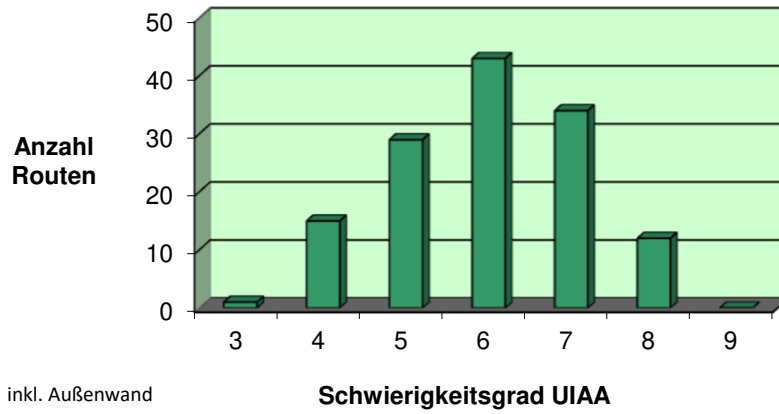

Routenverteilung (Stand 18.06.2023)

Schwierigkeitsgrad (UIAA)	Anzahl Routen
3	1
4	15
5	29
6	43
7	34
8	12
9	0
Summe	134

Stand: 18.06.2023