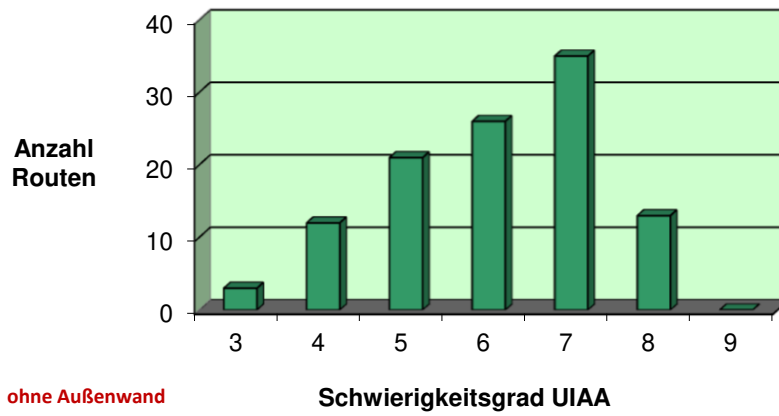

Liste der Kletterrouten in der Kletterkiste Mainz

rot = neu geschraubt (nicht final bewertet)

Stand: 20.03.2024

Sektor	Toprope Seil	Farbe	UIAA Grad	Name der Route < rot = neu >	Schrauber/in	seit	Hinweise
26	-	gelb	7-	Jazzbands	Gergö	03.24	
26	-	grün	6+	Toxisch	Matthias	10.23	
26	-	rot/weiß	5+	Plan 4	Matthias	10.23	
27	-	blau	7-	Rope Runner	Leonard	12.23	
27	-	lila	5-	Zig Zag	Leonard	12.23	
27	-	rot	7-	Akimbo	Leonard	12.23	
28	x	Granit	6+	Wie im Gebirge	Reiner	09.23	Echte Steine!
28	x	grün	6+	Von Herz zu Herz	Reiner	09.23	
28	x	neonorange	6+	Folge dem Regenwurm	Eva	09.23	
28	x	pink	4	Gut festhalten	Reiner	09.23	
28	x	schwarz	5	Horseshoe	Eva	09.23	
29	x	blau	5+	Kletterkurs	Leonard	06.23	
29	x	rot/weiß	4	Kindergeburtstag	Leonard	06.23	
30	x	gelb	6	Sonne aus der Kiste	Annette	01.24	
30	x	grün	6-	Zur Aussicht	Reiner	01.24	
30	x	rot	7+	Da fehlt was	Reiner	01.24	
30	x	schwarz	5+	Fassboulderer	Annette	01.24	

Übersichtsplan Kletterkiste

Routenverteilung (Stand 20.03.2024)

Schwierigkeitsgrad (UAA)	Anzahl Routen
3	3
4	17
5	27
6	39
7	36
8	14
9	0
Summe	136

Stand: 20.03.2024

Routenverteilung (Stand 20.03.2024)

Schwierigkeitsgrad (UIAA)	Anzahl Routen
3	3
4	12
5	21
6	26
7	35
8	13
9	0
Summe	110