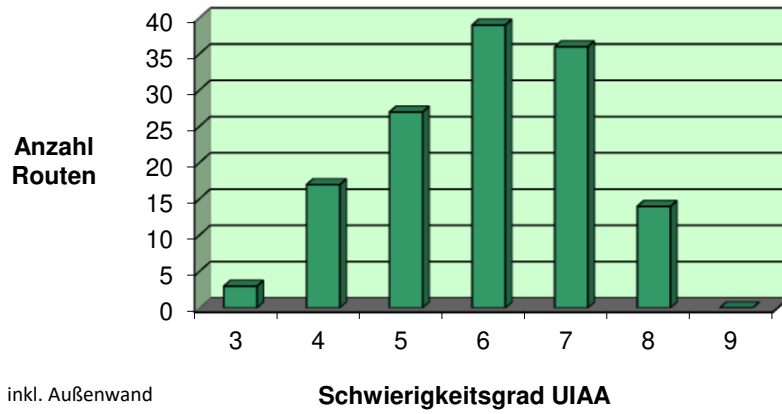

Routenverteilung (Stand 20.03.2024)

Schwierigkeitsgrad (UAA)	Anzahl Routen
3	3
4	17
5	27
6	39
7	36
8	14
9	0
Summe	136

Stand: 20.03.2024