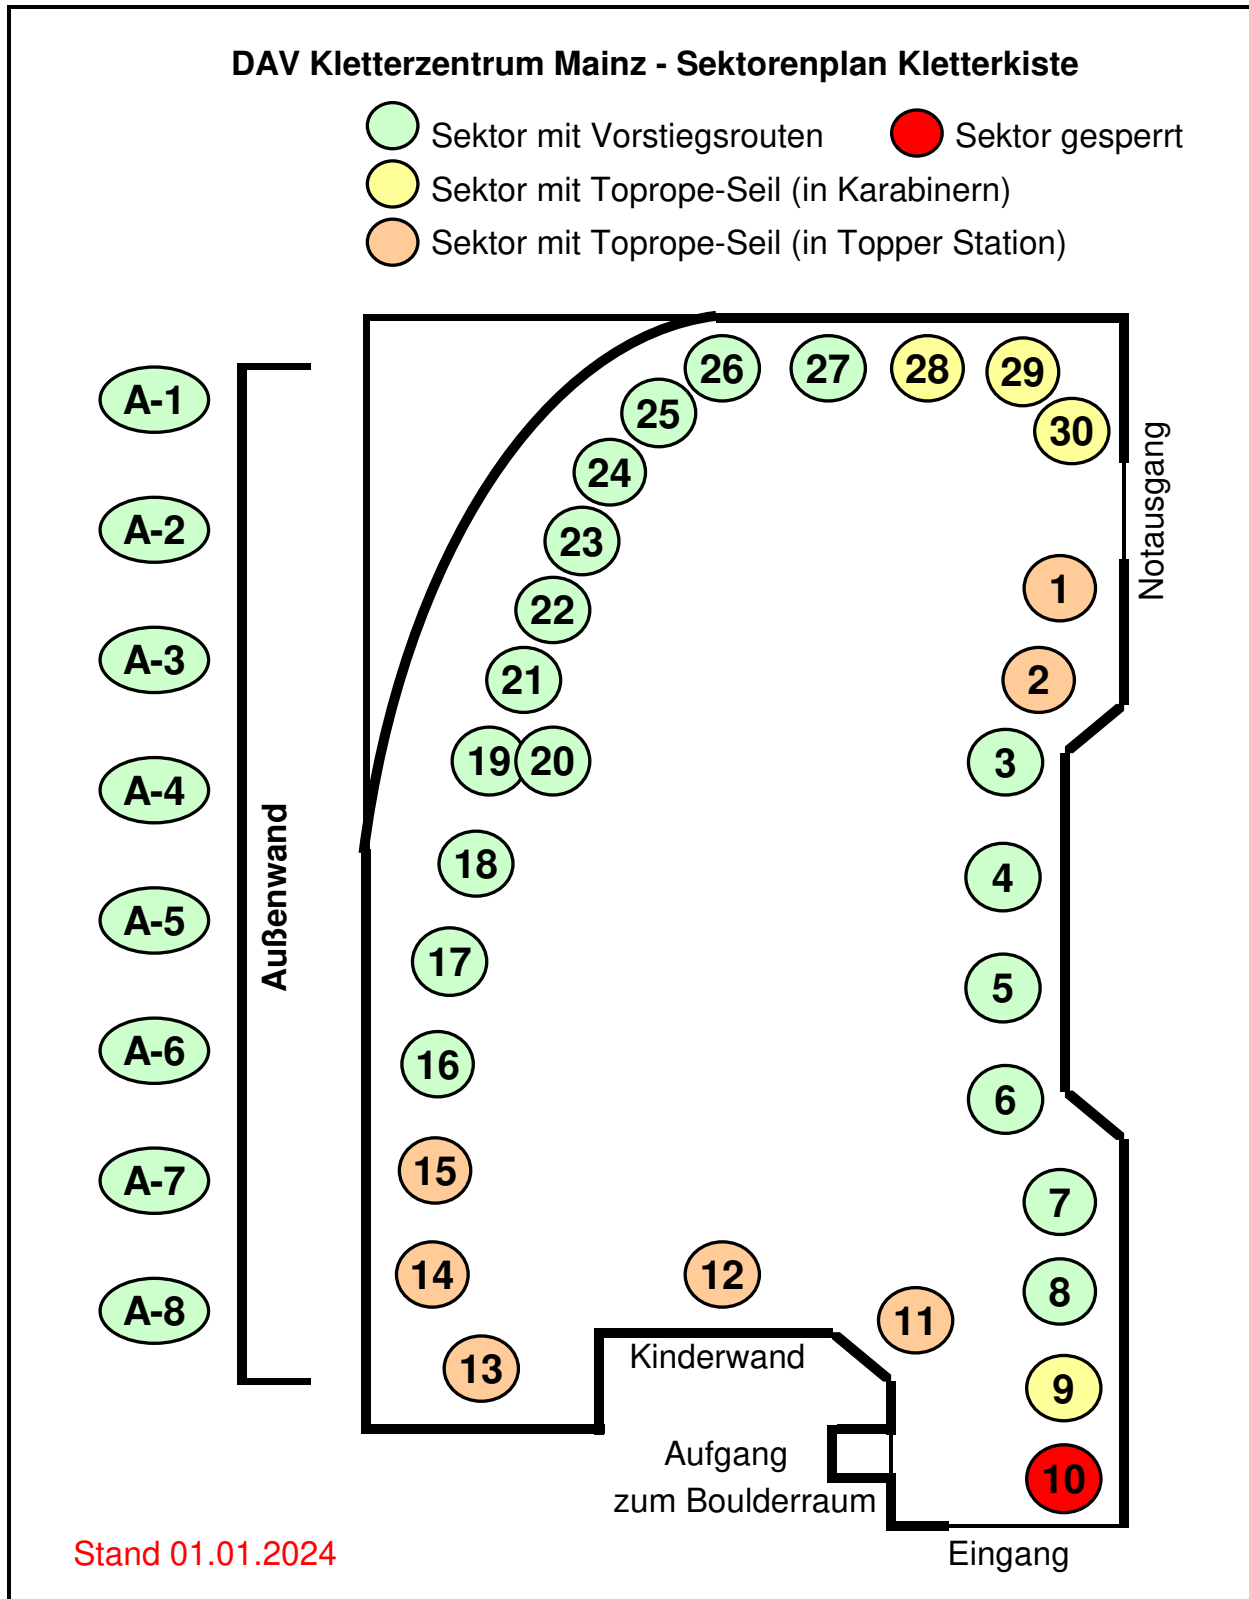

Liste der Kletterrouten in der Kletterkiste Mainz

rot = neu geschraubt (nicht final bewertet)

Stand: 20.03.2024

Sektor	Toprope Seil	Farbe	UIAA Grad	Name der Route < rot = neu >	Schrauber/in	seit	Hinweise
26	-	gelb	7-	Jazzbands	Gergö	03.24	
26	-	grün	6+	Toxisch	Matthias	10.23	
26	-	rot/weiß	5+	Plan 4	Matthias	10.23	
27	-	blau	7-	Rope Runner	Leonard	12.23	
27	-	lila	5-	Zig Zag	Leonard	12.23	
27	-	rot	7-	Akimbo	Leonard	12.23	
28	x	Granit	6+	Wie im Gebirge	Reiner	09.23	Echte Steine!
28	x	grün	6+	Von Herz zu Herz	Reiner	09.23	
28	x	neonorange	6+	Folge dem Regenwurm	Eva	09.23	
28	x	pink	4	Gut festhalten	Reiner	09.23	
28	x	schwarz	5	Horseshoe	Eva	09.23	
29	x	blau	5+	Kletterkurs	Leonard	06.23	
29	x	rot/weiß	4	Kindergeburtstag	Leonard	06.23	
30	x	gelb	6	Sonne aus der Kiste	Annette	01.24	
30	x	grün	6-	Zur Aussicht	Reiner	01.24	
30	x	rot	7+	Da fehlt was	Reiner	01.24	
30	x	schwarz	5+	Fassboulderer	Annette	01.24	

Übersichtsplan Kletterkiste